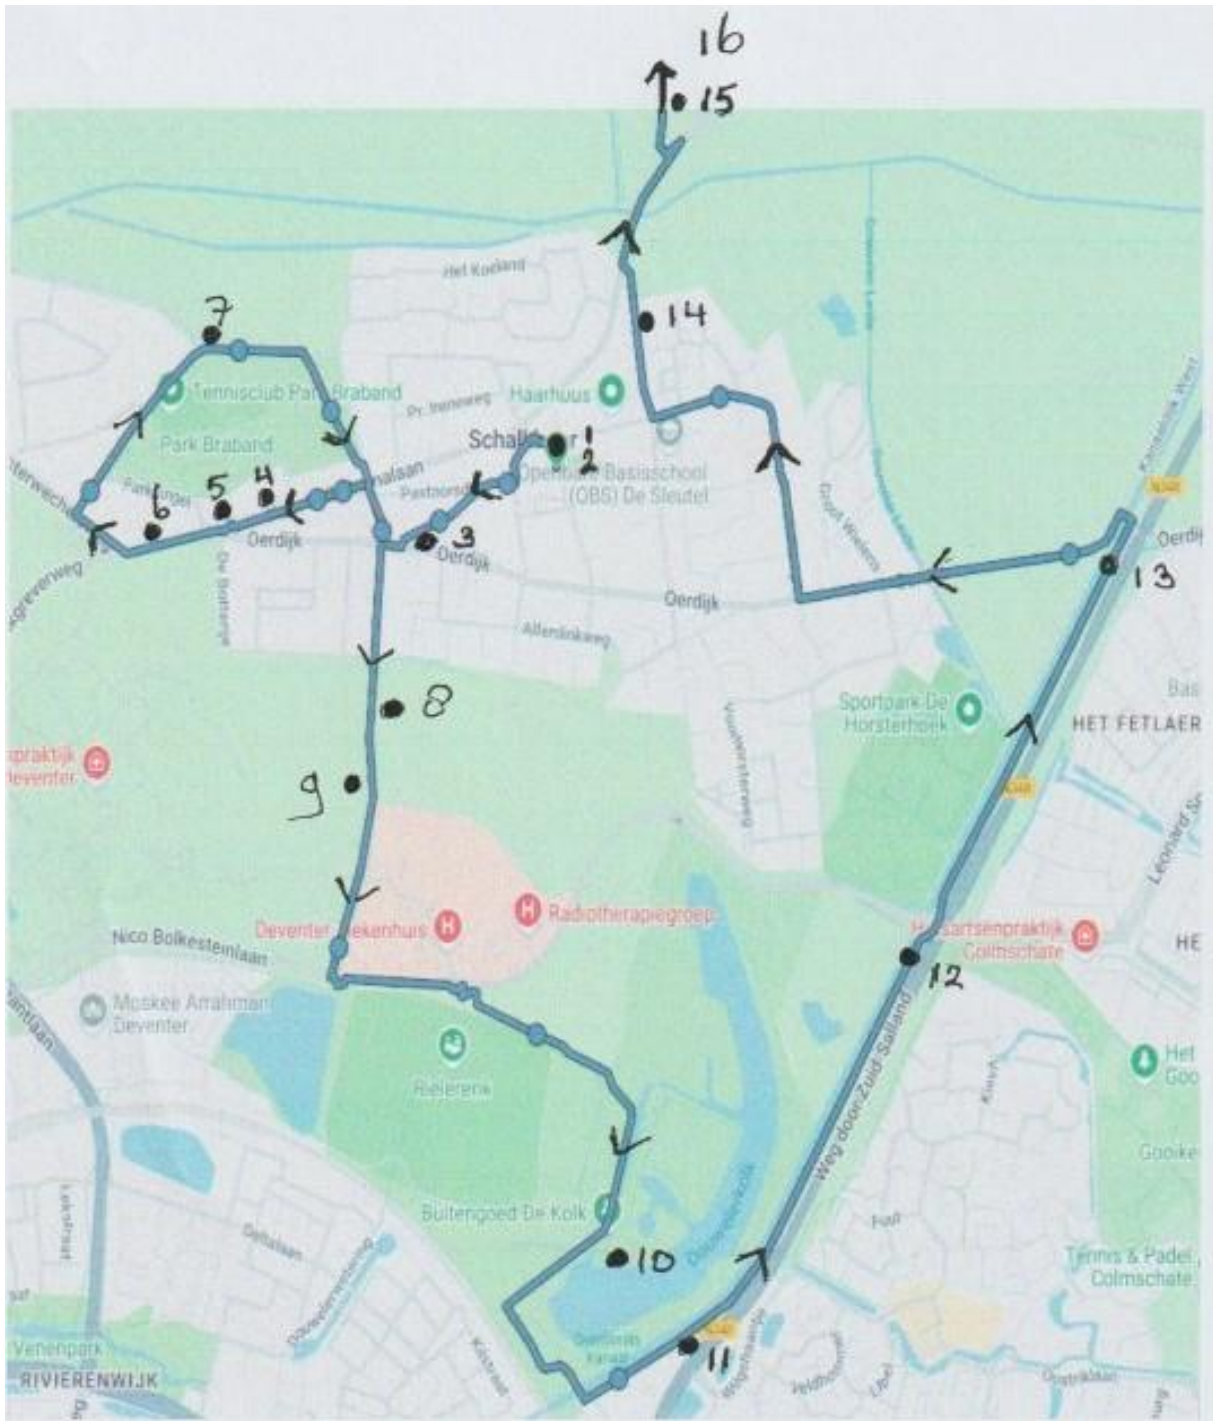

- | | |
|-----------------|-----------------------|
| 1. Kerk | 9. Brinkgreven |
| 2. Kerkhof | 10. Huize De Kolk |
| 3. Molen | 11. Kanaal |
| 4. Park Braband | 12. Rietmansbrug |
| 5. Gemeentehuis | 13. Cröddenbrug |
| 6. Zonneheuvel | 14. Kolkmansweg |
| 7. Hagenvoorde | 15. Westenbergkazerne |
| 8. Beltman | 16. Museum AFS |

Deze fietstocht is samengesteld door Zij Actief en Museum AFS